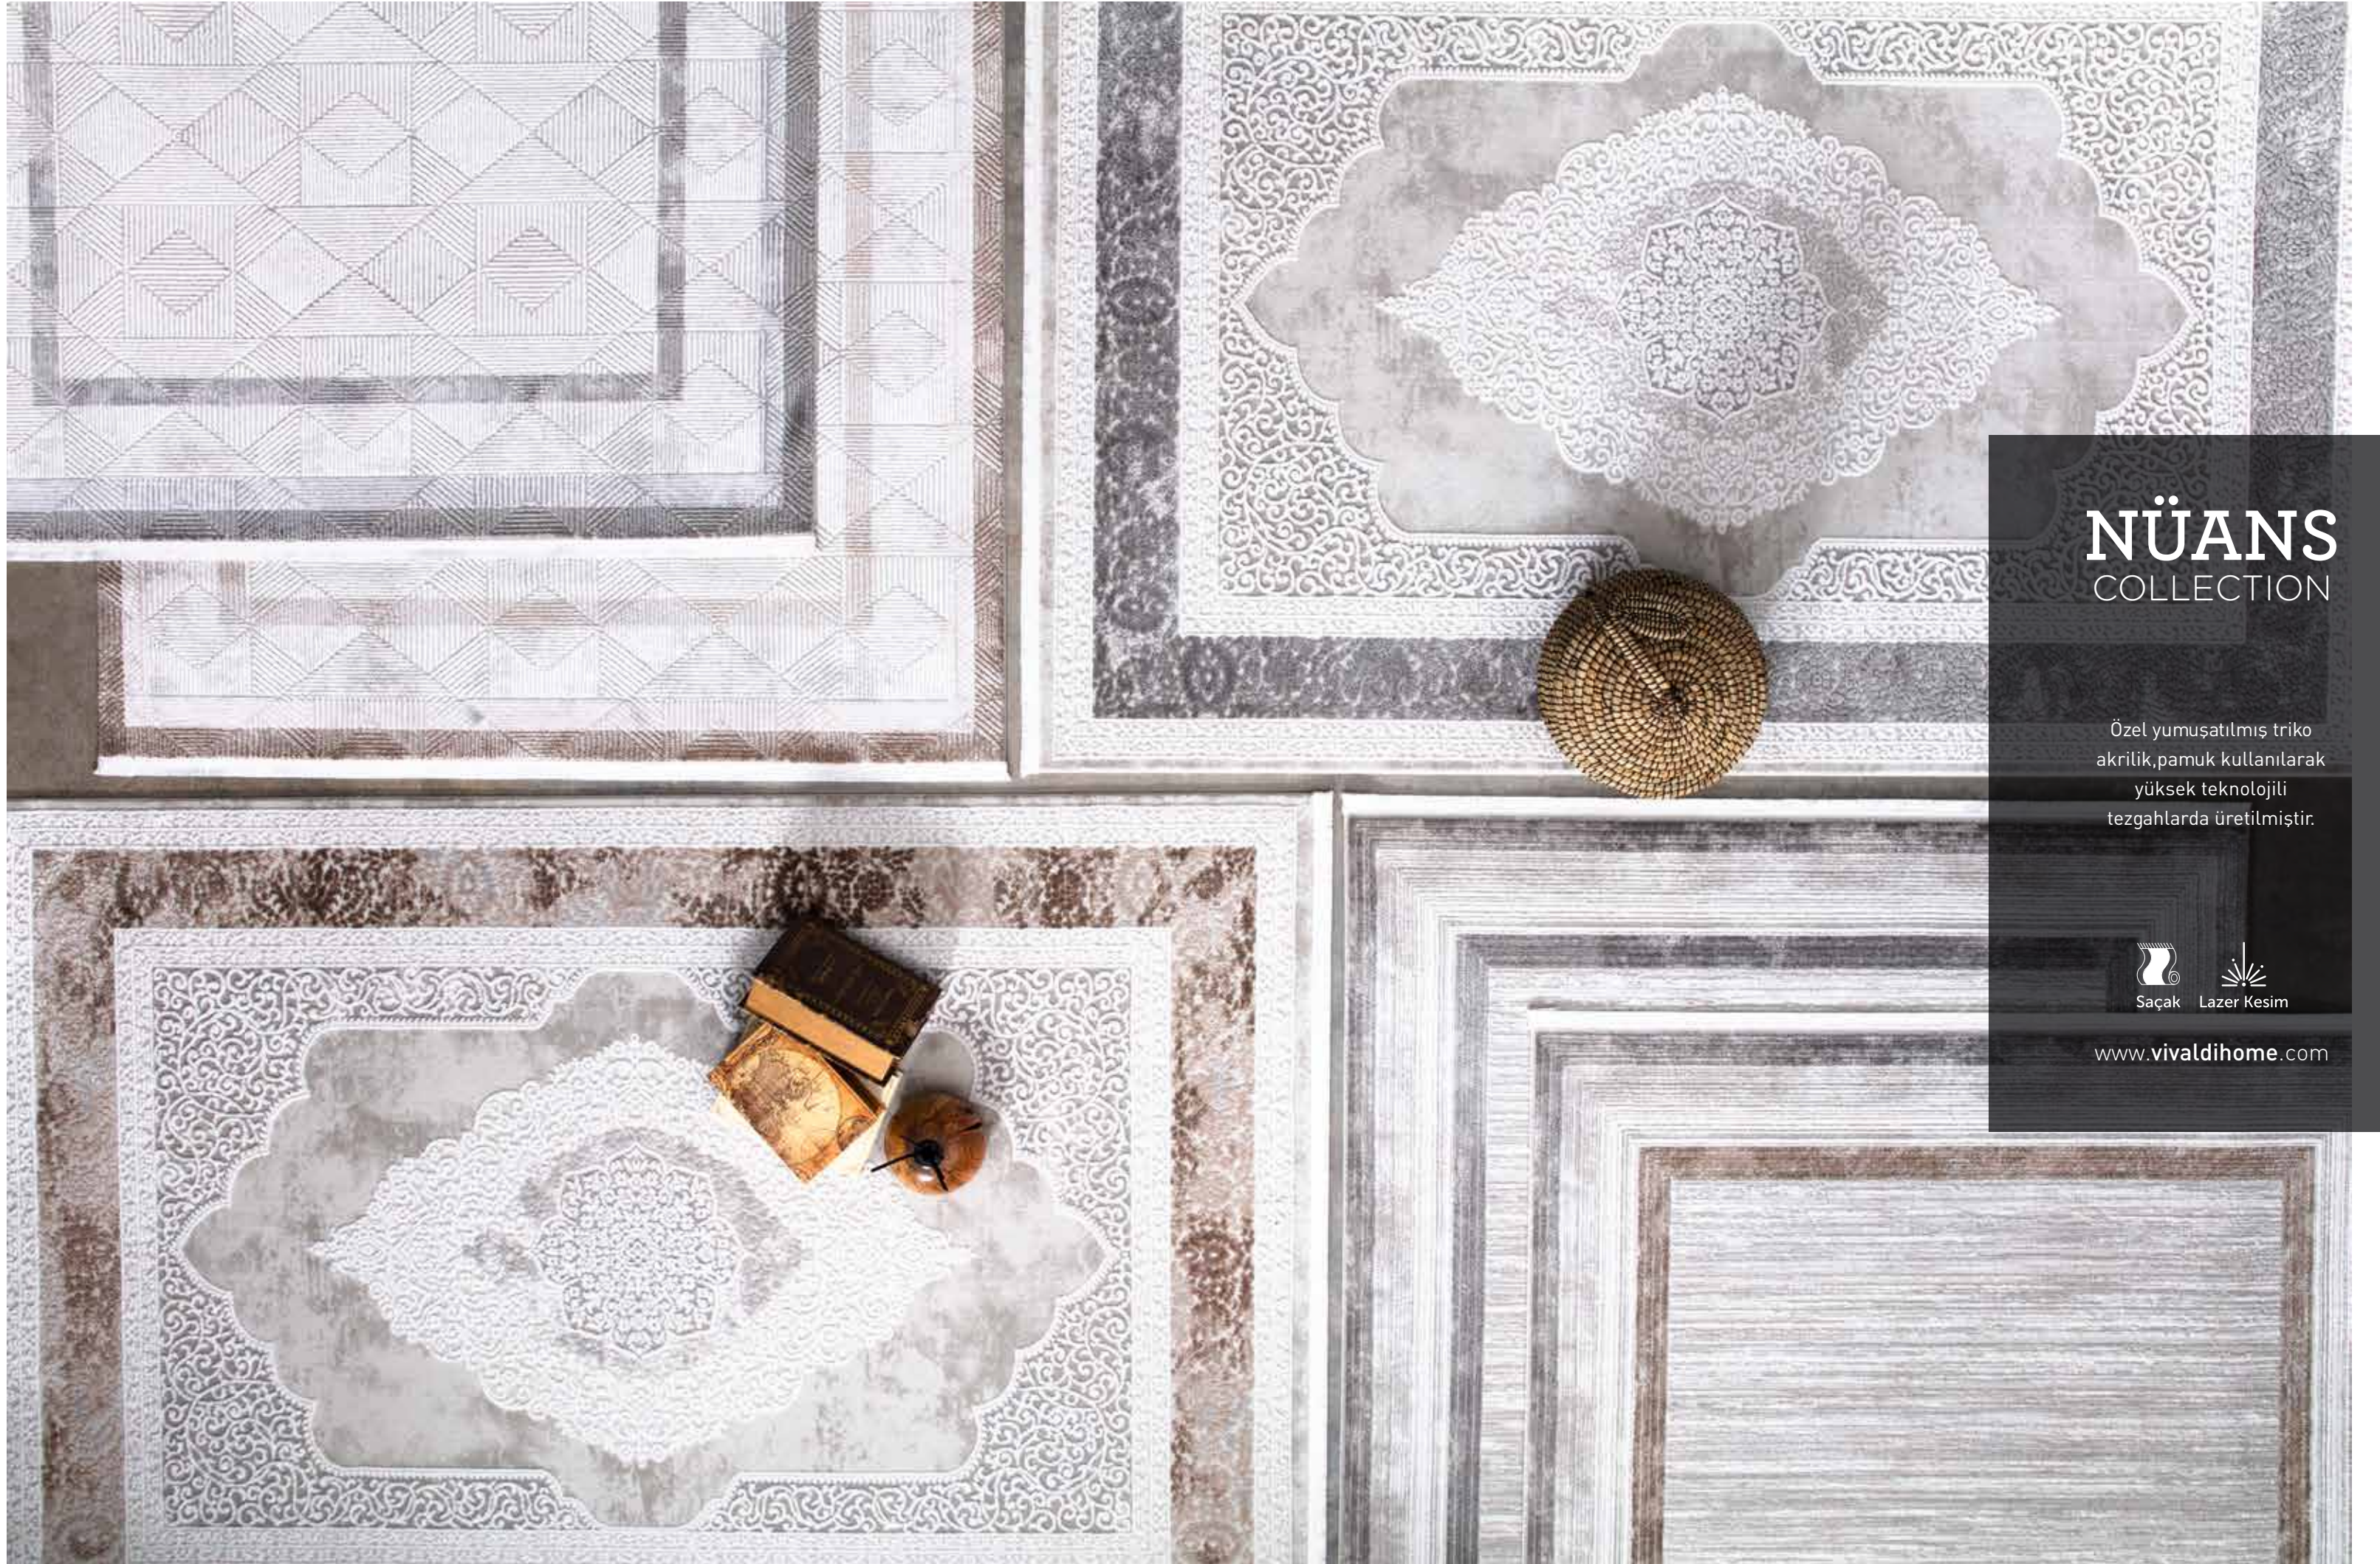

1035 | Krem

1036 | Krem

1037 | Gri

ELITE

NÜANS

COLLECTION

Özel yumuşatılmış triko
akrilik,pamuk kullanılarak
yüksek teknoloji
tezgahlarda üretilmiştir.

www.vivaldihome.com